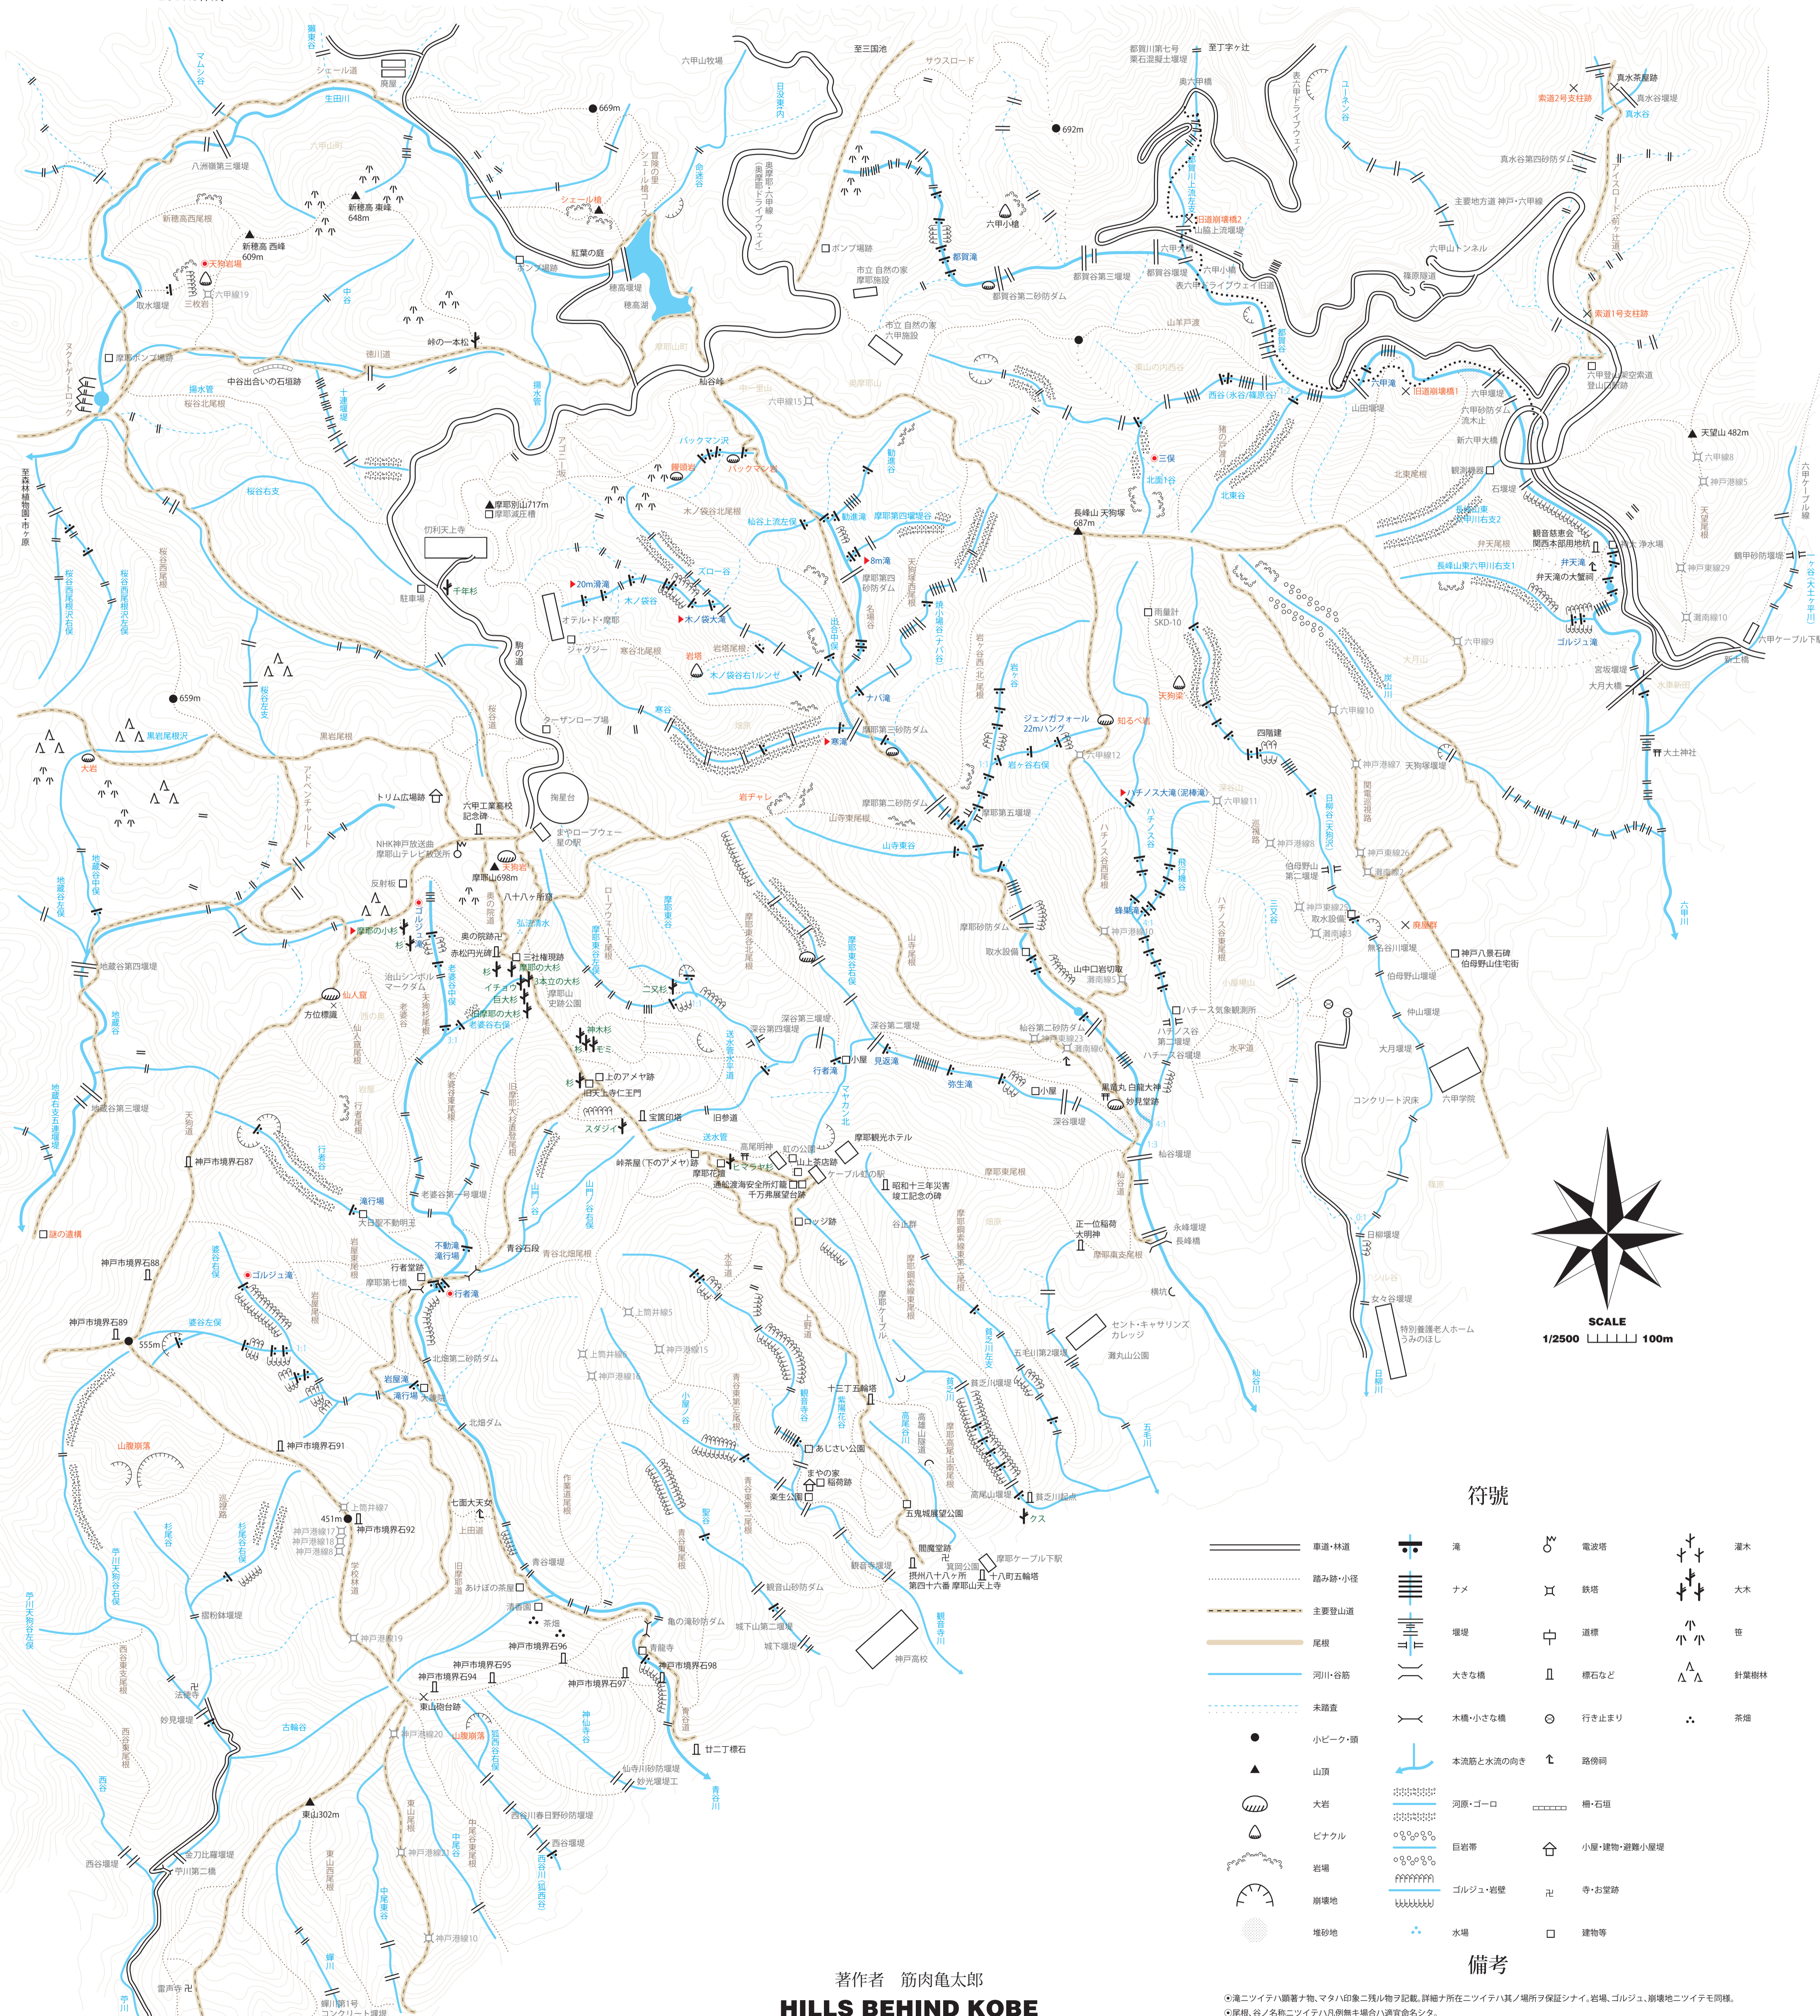

# HILLS BEHIND KOBE

# 摩耶\_長峰山詳細登路図

(第二版)

2017.9作成

筋肉亀太郎實地踏査 並ニ 編纂

著作者 筋肉亀太郎  
HILLS BEHIND KOBE

○洞ニツテハ(暗著ナ物、マタハ印象ニ残ル物ヲ記載。詳細ナ所ニツテハハ(場所ヲ保証シナイ。岩場、ゴルジュ、崩壊地ニツテモ同様。  
○尾根、谷ノ名称ニツテハ凡例無キ場合ハ適宜命名シタ。